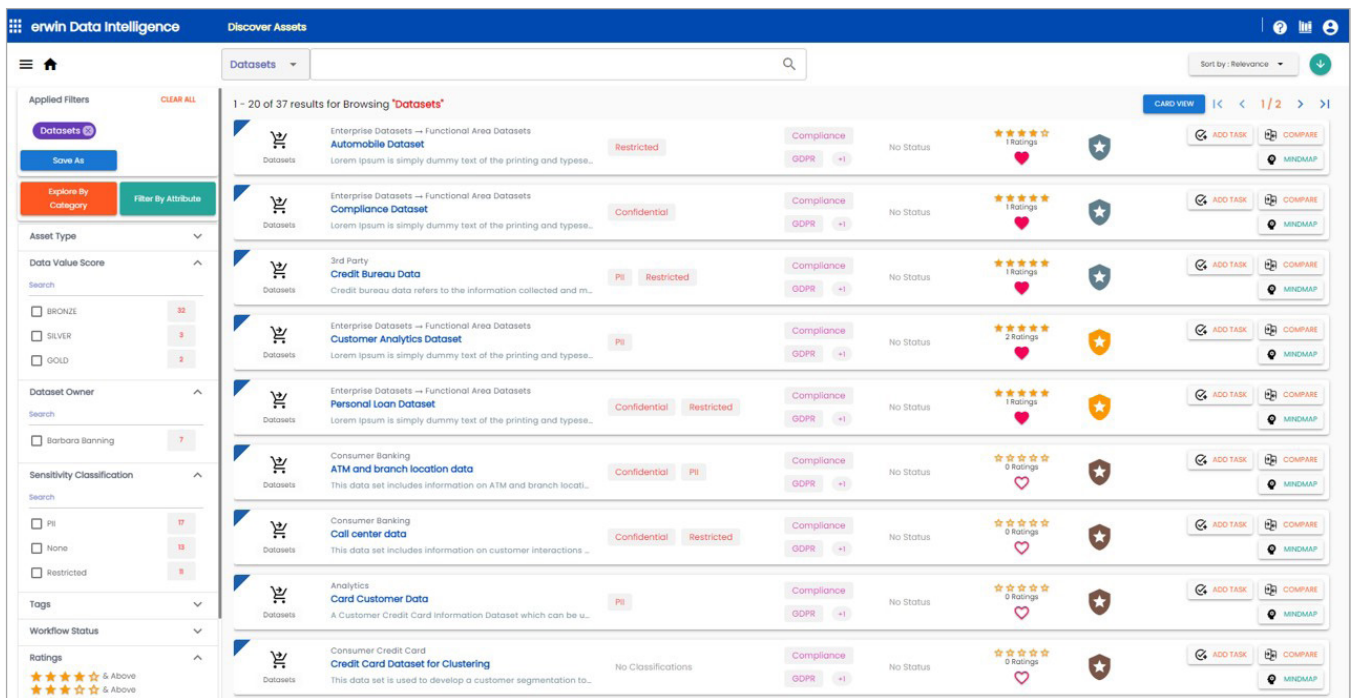

## 关键特性

将erwin Data Intelligence与Toad Data Point搭配使用，可以为您的组织提供以下附加功能，以扩展数据分析师所准备的数据集的可见性和使用范围：

- **消费者友好型数据市场：** erwin Data Marketplace是erwin Data Intelligence的一部分，它提供了一种受管控的方式，使各种技术专业水平的数据用户都能够购买、比较和访问您已准备好的企业数据集。适合消费者的浏览和过滤功能、社会评级和数据集评论以及自动化数据价值评分，可帮助数据用户快速找到最适合自己的可用高价值数据集。

## 优势：

- 利用数据智能工具充分发挥您在Toad Data Point中准备的数据的价值
- 使用erwin Data Marketplace的适合消费者的购买功能，让用户更容易找到、理解、比较和访问已准备好且受到监管的数据集。
- 与数据集一起提供数据沿袭，让数据用户更容易理解数据背景
- 对数据集的质量进行分析和评分，为数据用户提供持续的数据适用性洞察

自动化监管工作流程将数据请求者与数据所有者连接起来，以加快数据访问请求、审查和审批，并更快地将数据集返回到数据用户手中。

- **易于理解的数据沿袭：** 随准备好的数据集一起提供深入的数据沿袭，让数据消费者能够直观地快速确定数据背景，了解其起源和所有相关数据元素。从原始源系统数据流，到数据转换，再到报告层，erwin Data Intelligence针对从高级业务视图，到列级数据，以及介于两者之间的所有内容，提供即时且完整的数据沿袭可见性。敏感数据分类、数据质量指标以及过滤、缩放和快速搜索功能让整个组织中的每个人都能轻松浏览和使用数据沿袭。