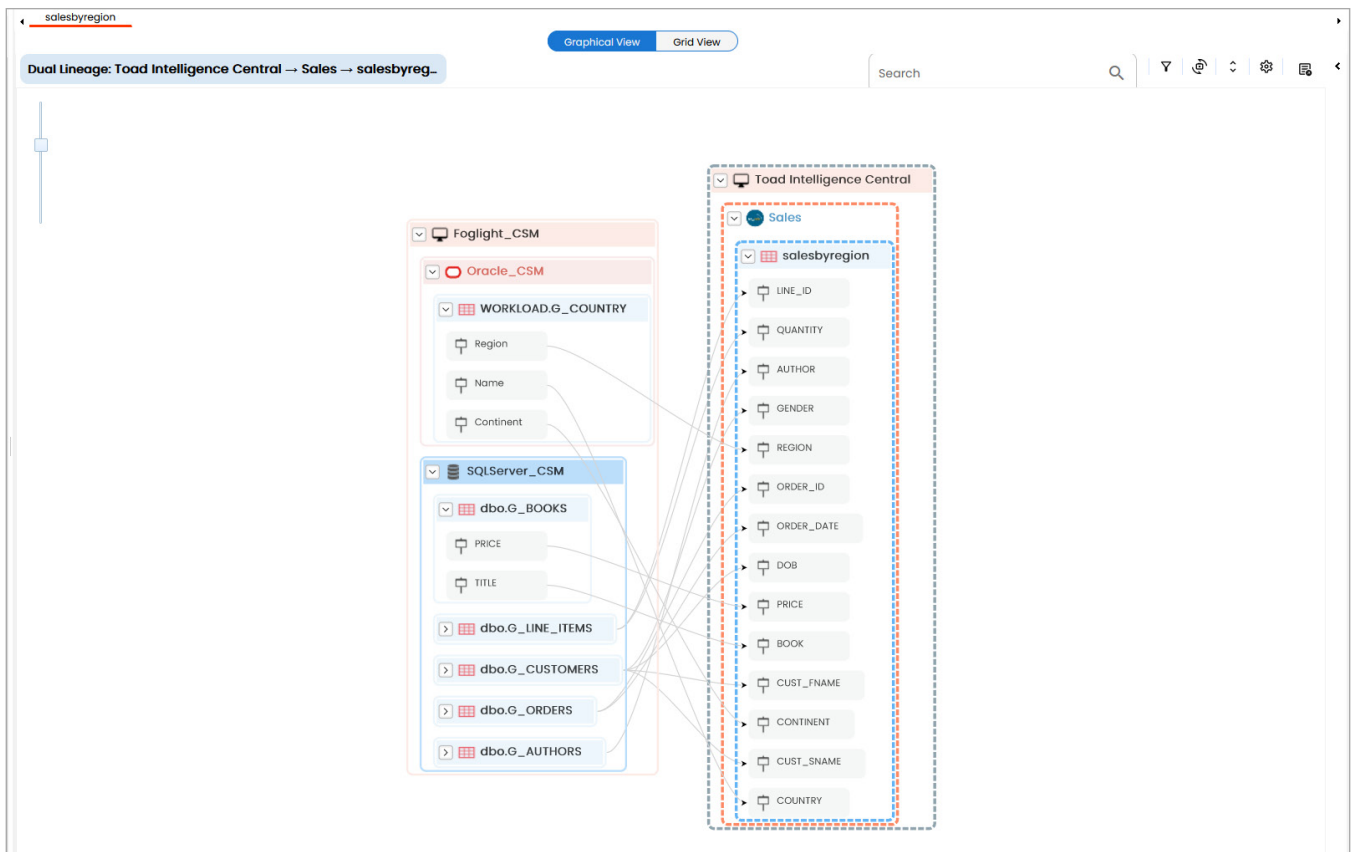

使用erwin Data Intelligence自动创建与Toad Data Point中准备好的数据集相关的数据沿袭，让数据消费者更好地了解数据来源、流向和质量。

• **全方位的数据监管和数据素养：**如果准备就绪，您的组织还可以更充分地使用erwin Data Intelligence来启动、支持和完善组织内的任何数据智能和监管计划。从提供灵活的监管元模型、管理工具和自动化工作流程以轻松管理业务术语表和策略，到使用AI加速数据分类，再到确保您能够找到、理解、协作处理和利用最有价值的的数据资产，erwin Data Intelligence可以一路推动您前进。

关于erwin Data Intelligence

erwin Data Intelligence by Quest提供数据目录、数据质量、数据素养和数据市场功能，帮助组织在整个组织内探索、理解、监管和共享高价值的可信数据。对于已经使用Toad Data Point进行数据准备的

公司，它可以创造新的机会，将您要提供的数据的使用范围和价值扩展至整个组织。若要进一步了解erwin Data Intelligence，请访问www.erwin.com，或者单击[此处](#)申请演示。

关于Quest

Quest致力打造软件解决方案，在日益复杂的IT环境中带来新技术的优势。从数据库和系统管理到Active Directory和Microsoft 365迁移和管理，以及网络抗风险能力，Quest都可帮助客户在当下解决其面临的下一个IT挑战。Quest Software。Where Next Meets Now.